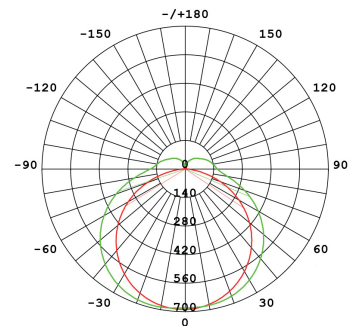

Line Batten

Corpo ► PC

Diffusore ► PC

BIANCO
3000K
4000K
6500K

CURVA FOTOMETRICA

Si adatta ad ogni spazio e ambiente grazie al suo effetto minimal ed elegante, alla semplicità e all'essenzialità delle forme.

Caratteristiche generali	
Codice articolo	IP25BTLS
Potenza	25W
Temperatura colore	3CCT
Fascio	120°
Indice di protezione	20
CRI	80
Dimmerabile	No
Flusso	2600 Lm

Caratteristiche tecniche	
Tensione	AC 180-250V
Frequenza	50-60 Hz
Fattore di potenza	0,5
Temperatura di esercizio	-20°C to +50°C